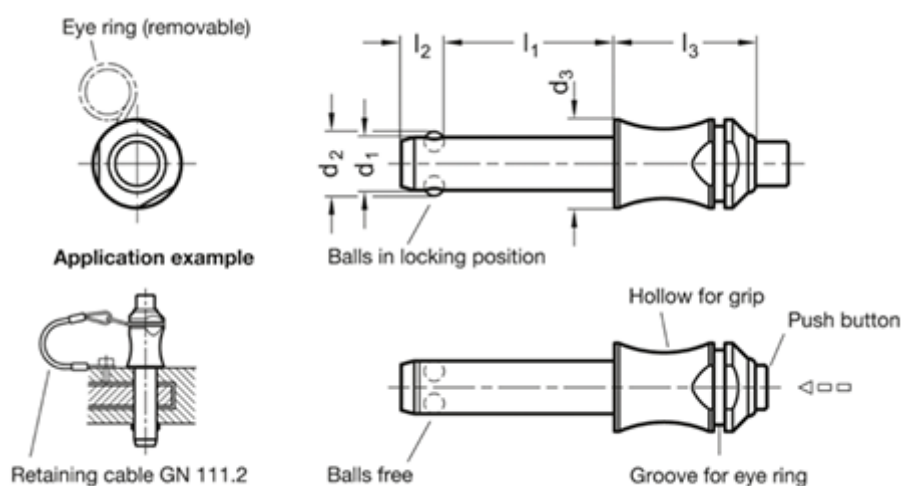

Varenummer: 20016650
Beskrivelse: E+G kuglepallås
GN 113.3-8-50

Mål

d1	-0.04/-0.08	= 8
d2		= 9.5
d3		= 14
l3		= 27
l1	+0.6	= 50
l2	±1	= 8.2
Load i (N)		= 38
Vægt i (g)		= 46